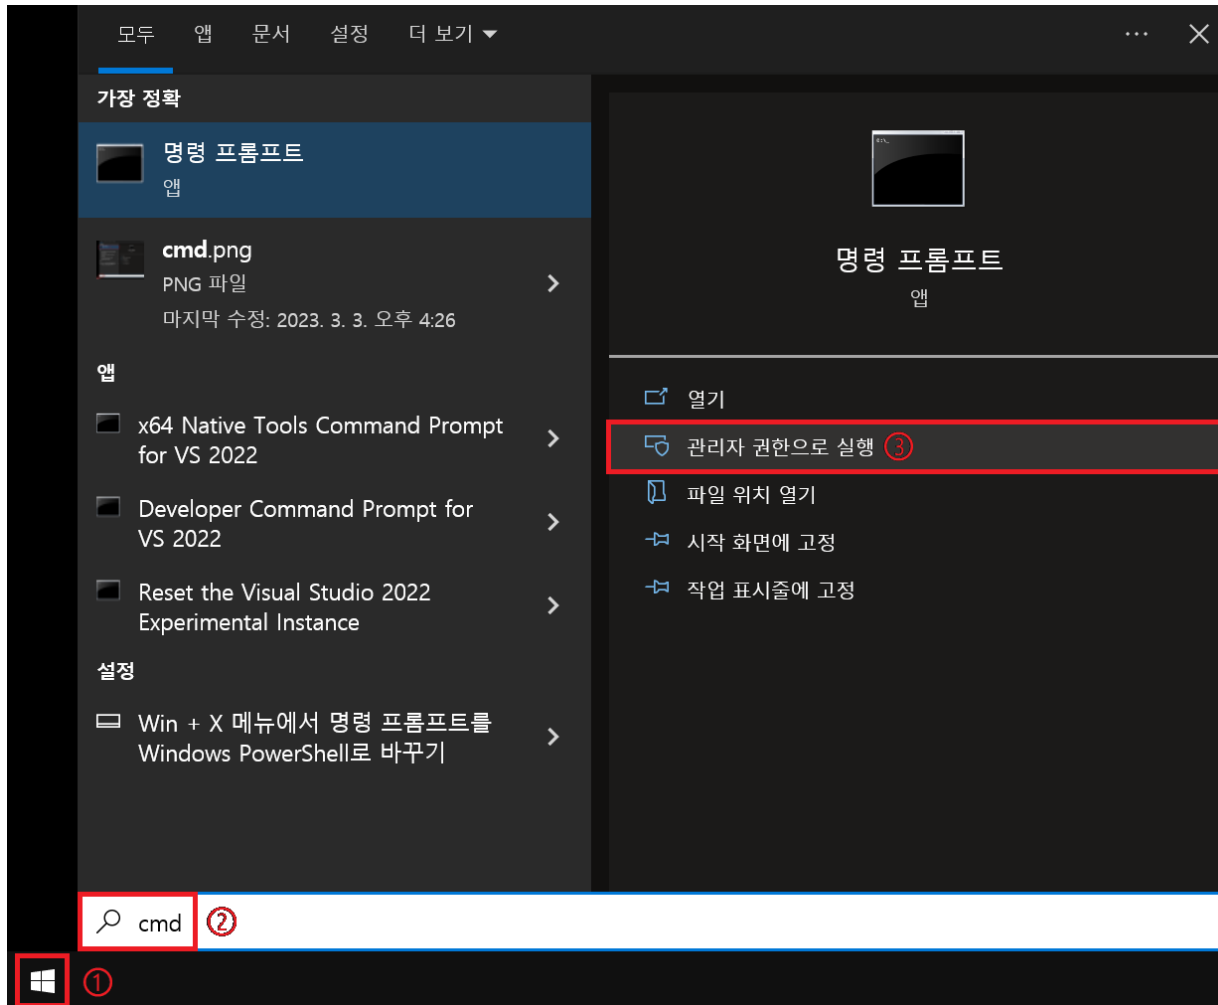

# 윈도우 정품 인증 키 제거

클릭해서 확인

(주)신성씨앤에스 |

견적문의 02-867-3007 |

기술문의 02-867-2640 |

- 1 시작 버튼 클릭
- 2 cmd 검색
- 3 관리자 권한으로 실행 클릭

- 1 slmgr / upk 입력 후 엔터
- 2 확인

- 1 slmgr / cpky 입력 후 엔터
- 2 확인