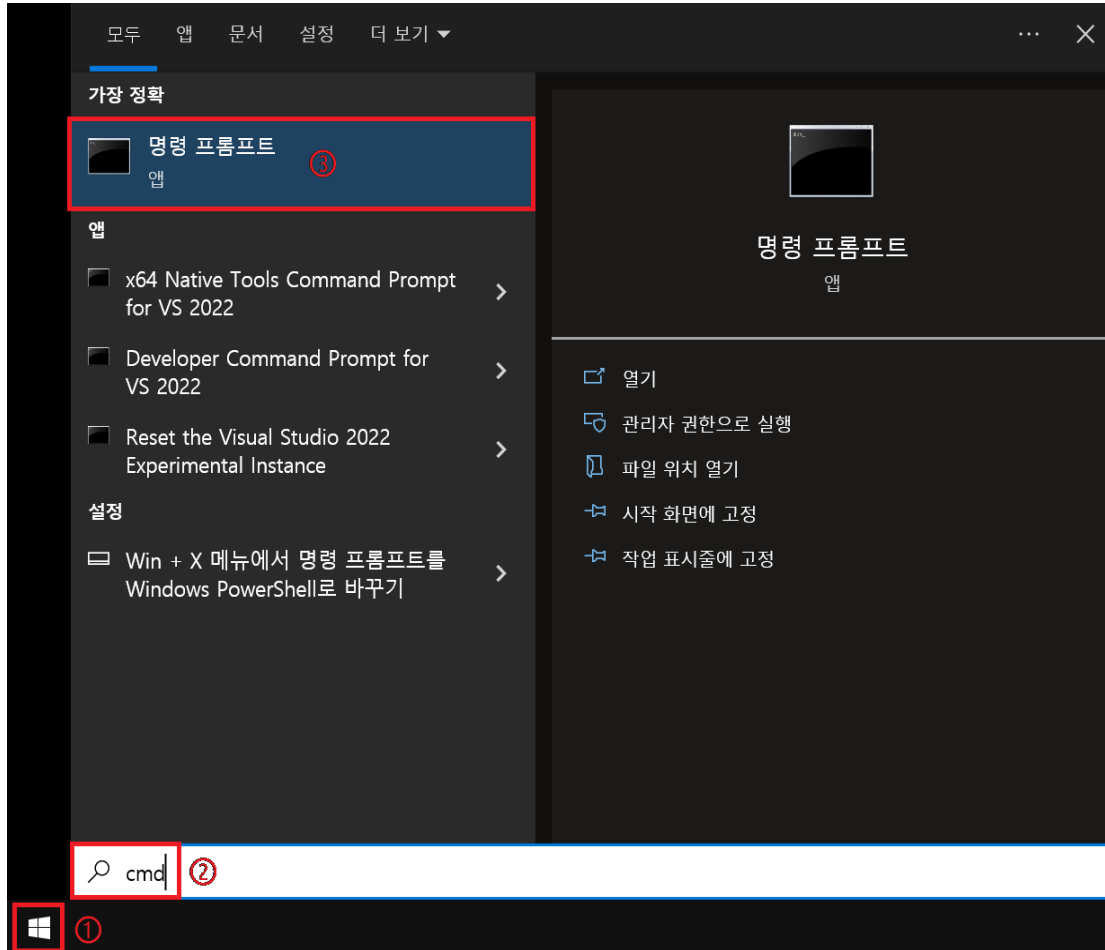

MAC 주소 확인 (Media Access Control address)

클릭해서 확인

(주)신성씨앤에스 |

견적문의 02-867-3007 |

기술문의 02-867-2640 |

- 1 시작 버튼 클릭
- 2 cmd 검색
- 3 명령 프롬프트 클릭

```
명령 프롬프트
Microsoft Windows [Version 10.0.19045.4291]
(c) Microsoft Corporation. All rights reserved.