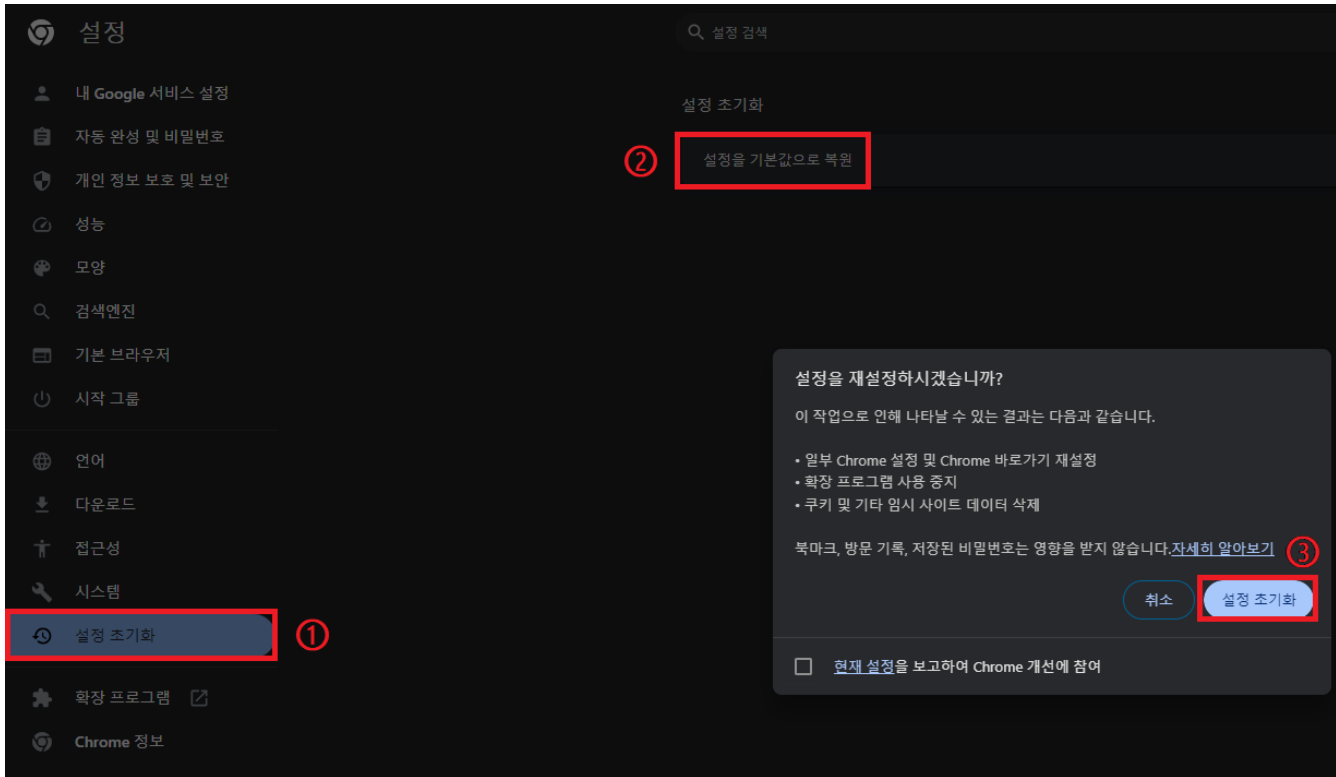

크롬 초기화

클릭해서 확인

(주)신성씨앤에스 |

견적문의 02-867-3007 |

기술문의 02-867-2640 |

- 1 크롬에서 메뉴 클릭
- 2 설정

- 1 설정 초기화
- 2 설정을 기본값으로 복원
- 3 설정 초기화