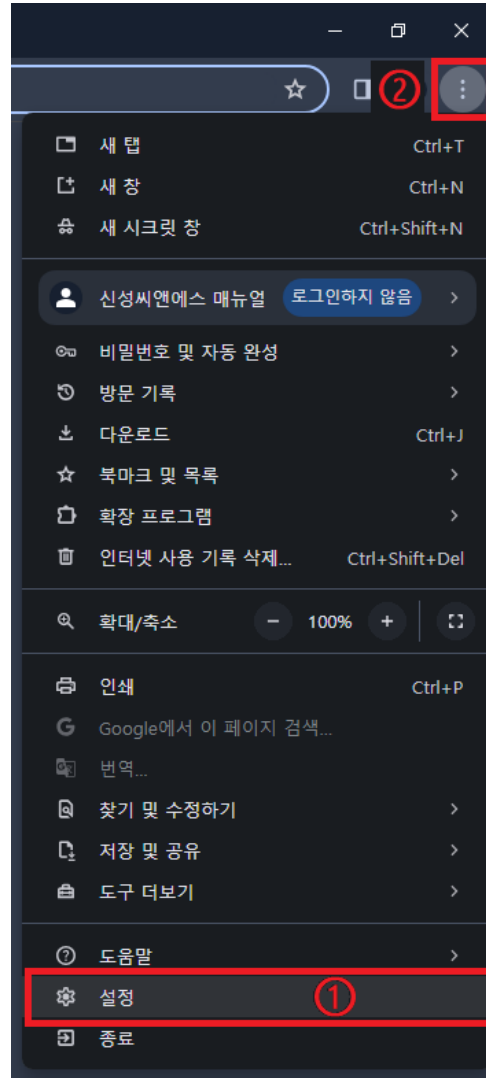

크롬 초기화

클릭해서 확인

(주)신성씨앤에스 |

견적문의 02-867-3007 |

기술문의 02-867-2640 |

- 1 크롬에서 메뉴 클릭
- 2 설정

- 1 설정 초기화
- 2 설정을 기본값으로 복원
- 3 설정 초기화