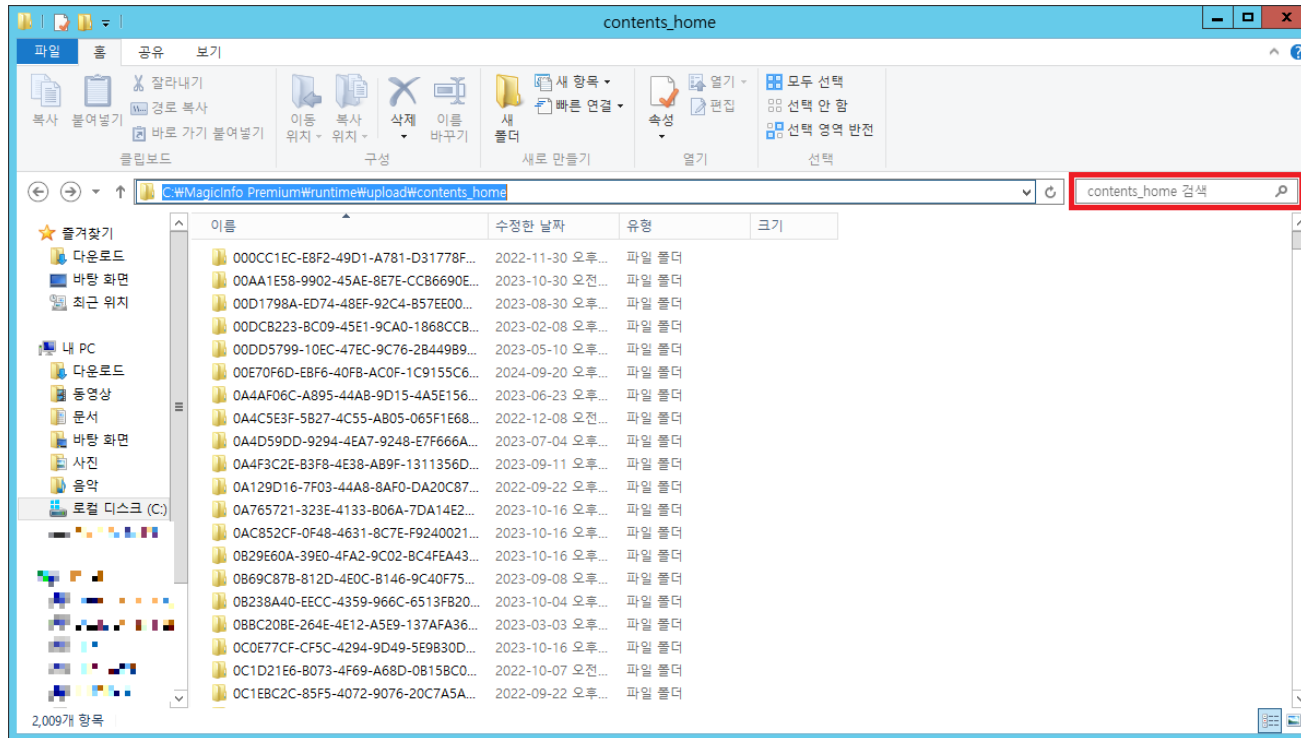

매직인포 콘텐츠 저장 위치

클릭해서 확인

(주)신성씨앤에스 |

견적문의 02-867-3007 |

기술문의 02-867-2640 |

1 C:\MagicInfo Premium\runtime\upload\contents_home 경로 접속
콘텐츠가 많다면 폴더 이름으로 찾기 어려우니 검색 활용