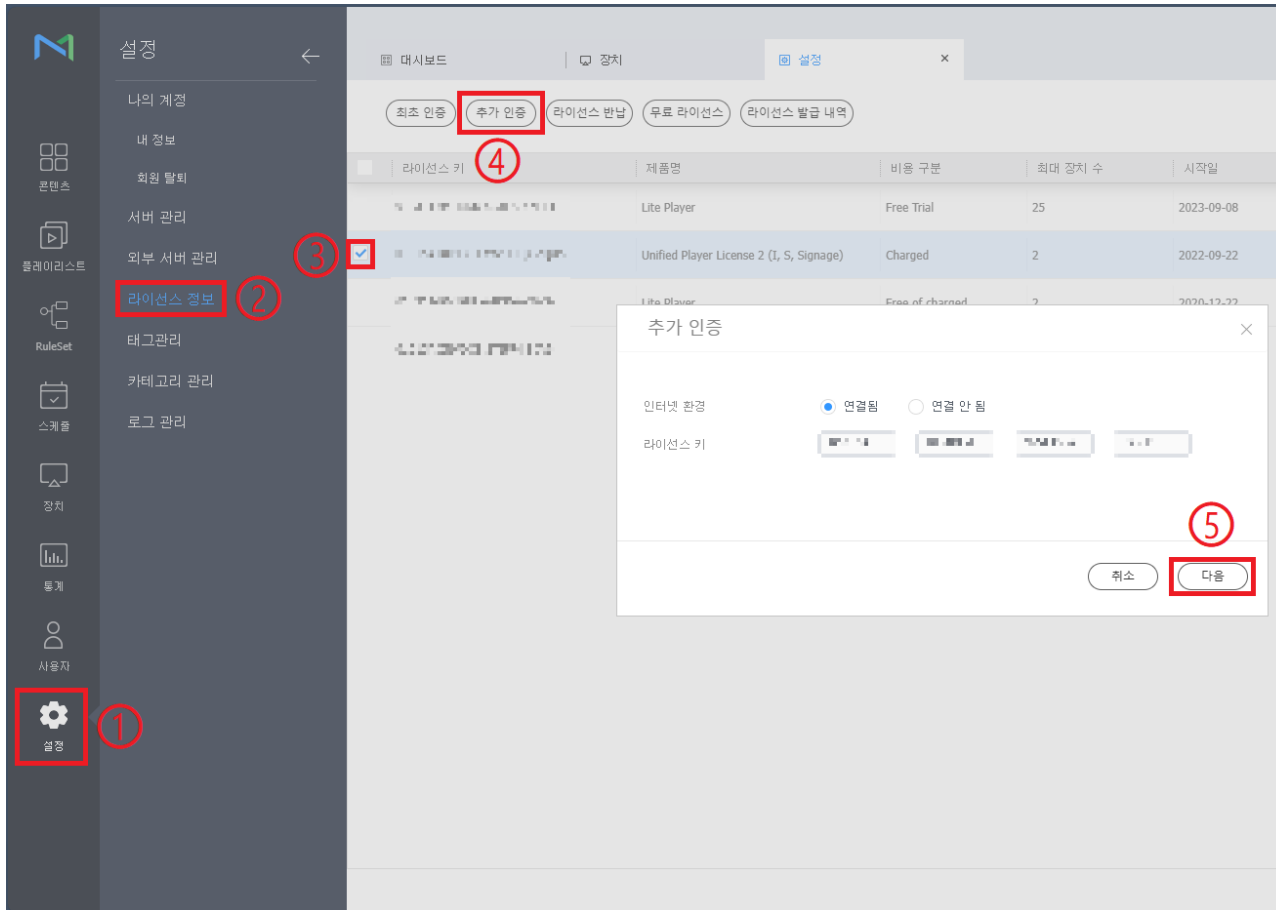

매직인포 라이선스 추가 인증

클릭해서 확인

(주)신성씨앤에스 |

견적문의 02-867-3007 |

기술문의 02-867-2640 |

- 1 설정
- 2 라이선스 정보
- 3 해당 라이선스 체크
- 4 다음 > 추가인증 완료