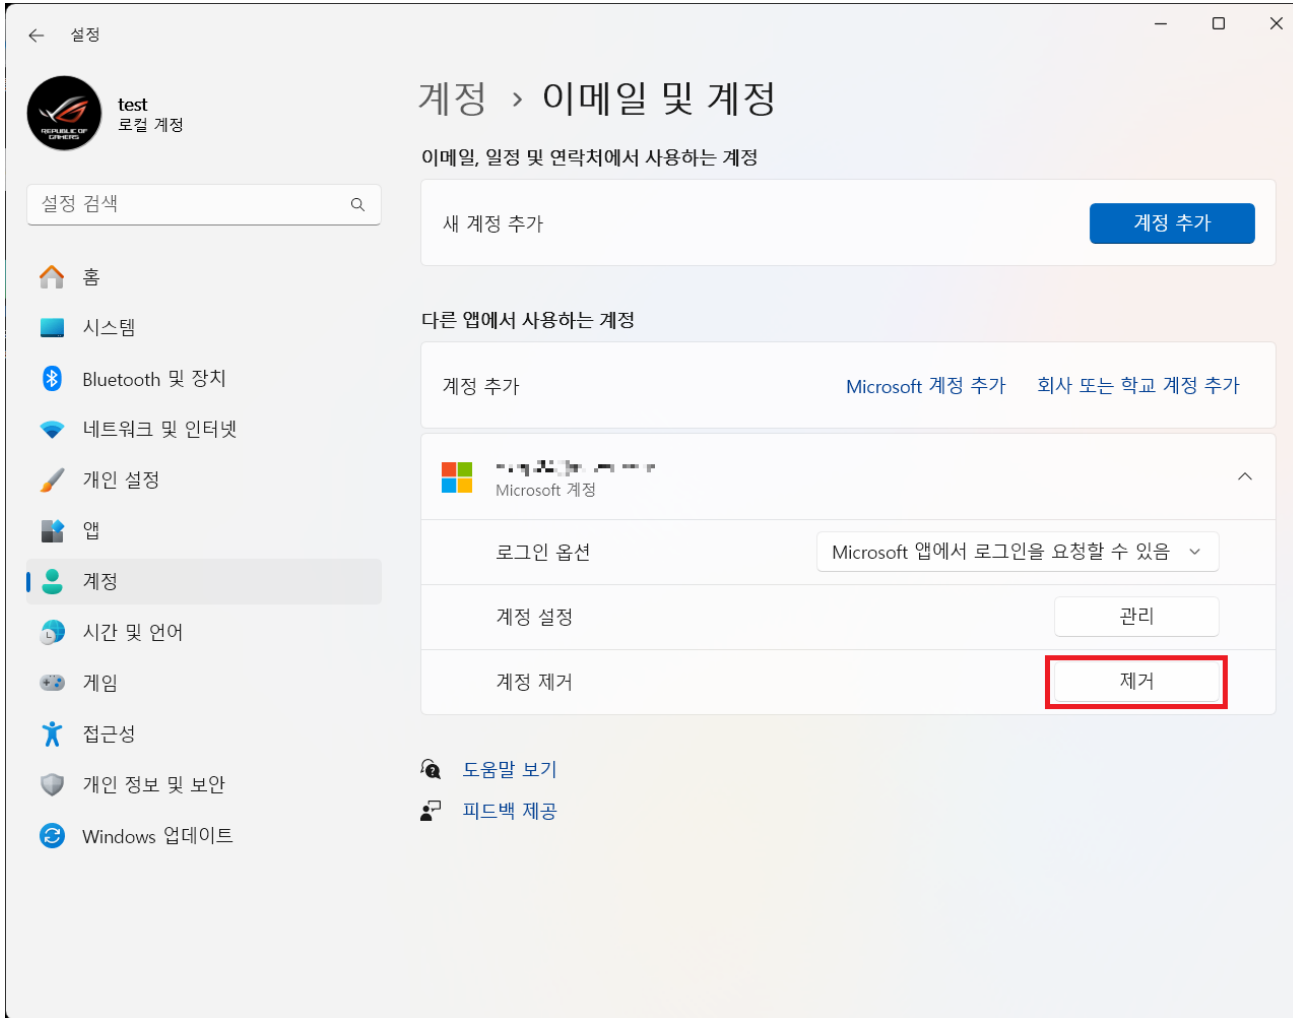

메일 및 계정에서 계정 제거

클릭해서 확인

(주)신성씨앤에스 |

견적문의 02-867-3007 |

기술문의 02-867-2640 |

계정 → 사용자 정보에서
대신 로컬 계정으로 로그인 클릭
로컬 계정으로 전환 프로세스 진행

로컬 계정으로 전환 후
계정 → 이메일 및 계정에서
기존 계정 제거 가능