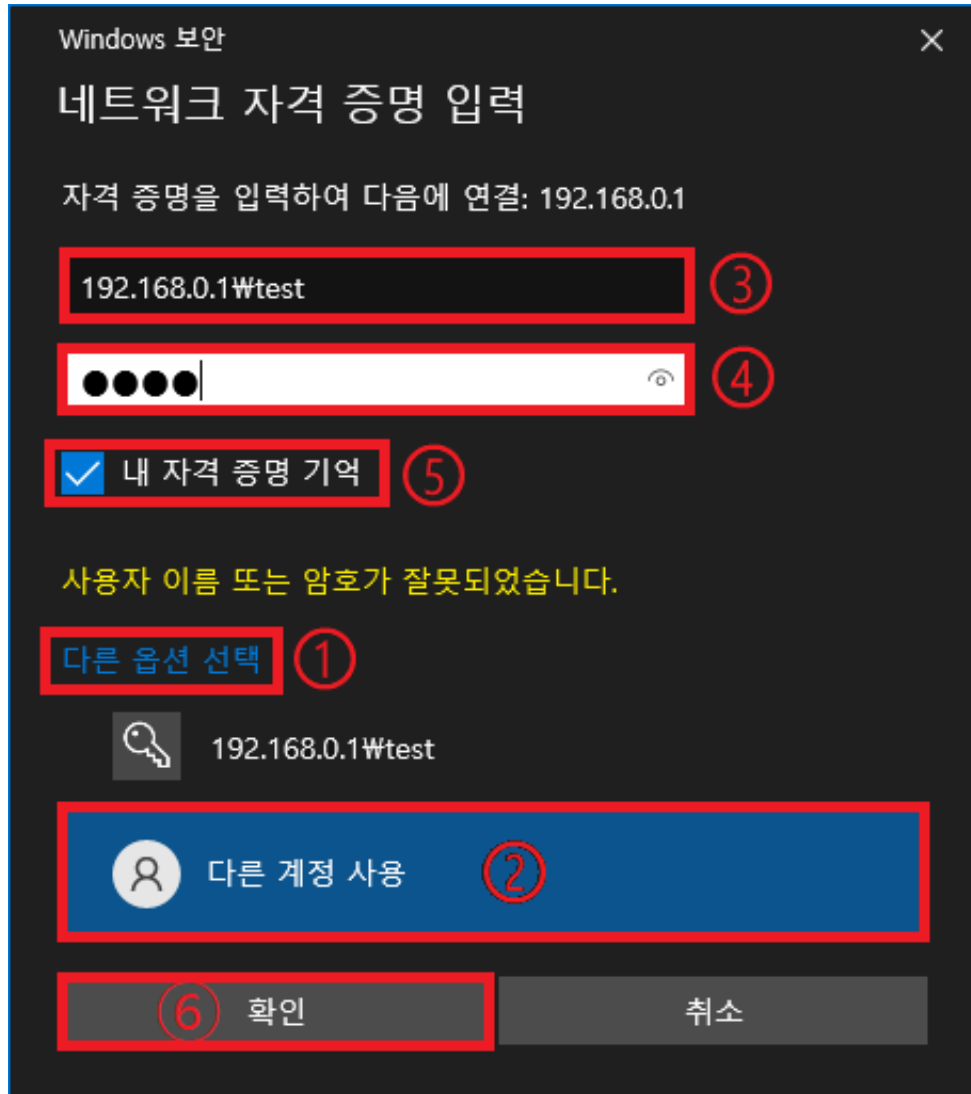

공유 폴더 로그인 오류 해결 (IP주소 + ID)

클릭해서 확인

(주)신성씨앤에스 |

견적문의 02-867-3007 |

기술문의 02-867-2640 |

- 1 다른 옵션 선택
- 2 다른 계정 사용
- 3 IP주소 WID 입력
- 4 비밀번호 입력
- 5 내 자격 증명 기억(자동로그인)
- 6 확인