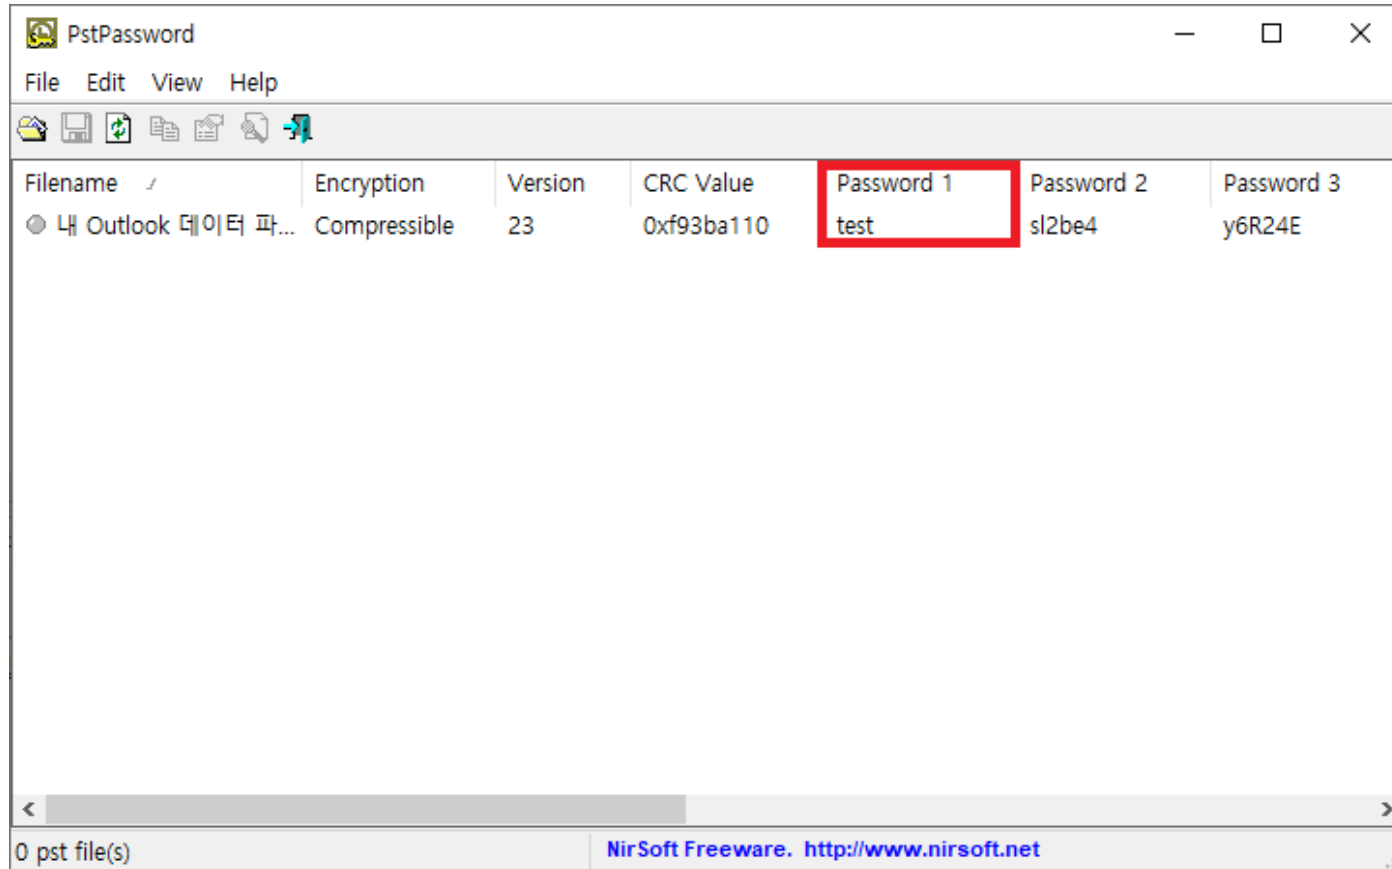

Password 1로 시도
안되면 2, 3으로 시도