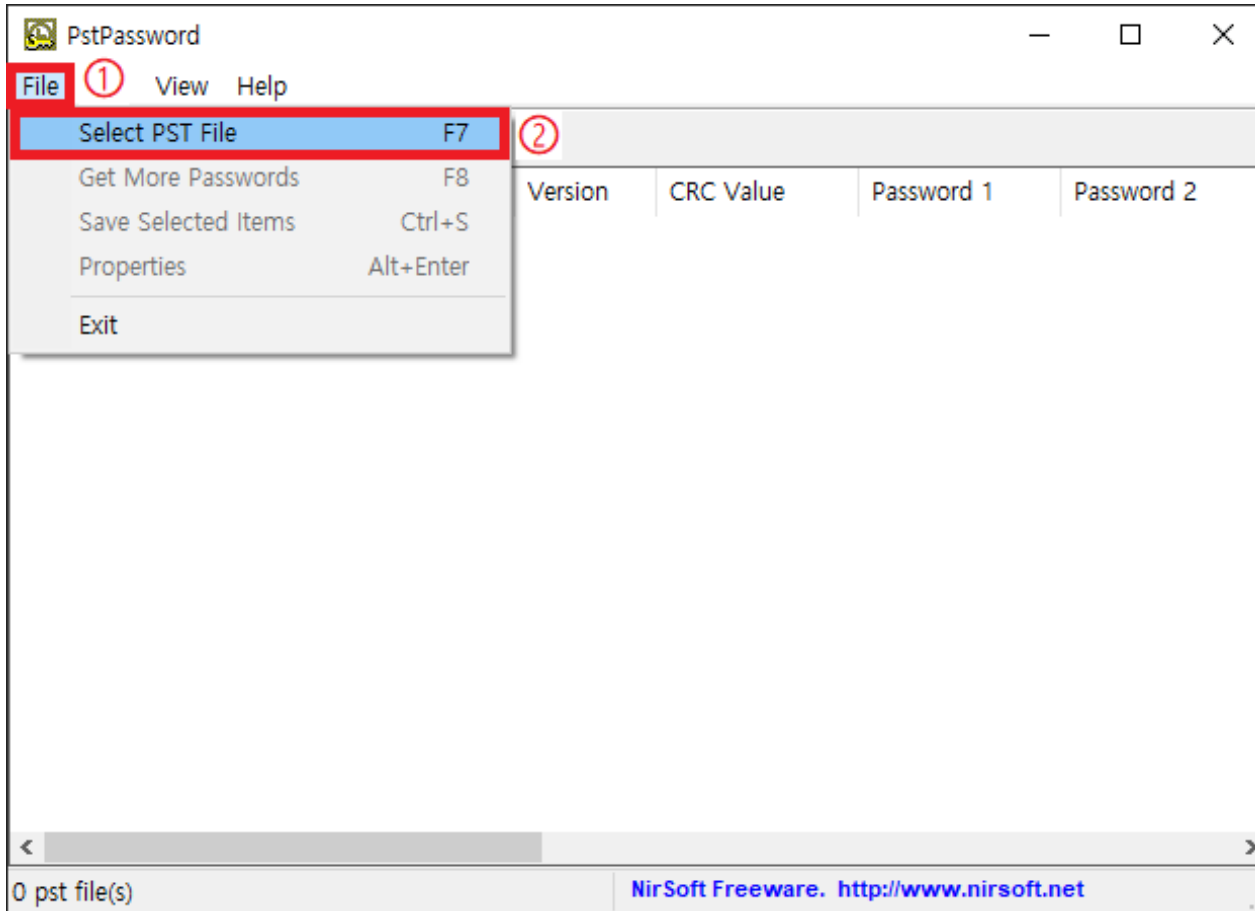

## ※악용 금지

악용하여 발생하는 책임은  
전적으로 사용자 본인에게 있습니다

다운로드

[https://1drv.ms/u/s!Au2\\_efy9NKzChuYrZ9A6ThPaihMZMw?e=7w1GQ0](https://1drv.ms/u/s!Au2_efy9NKzChuYrZ9A6ThPaihMZMw?e=7w1GQ0)

- 1 아웃룩이 실행중이라면 종료
- 2 보안 프로그램 종료(실시간 보호 끄기)
- 3 PstPassword.exe 실행