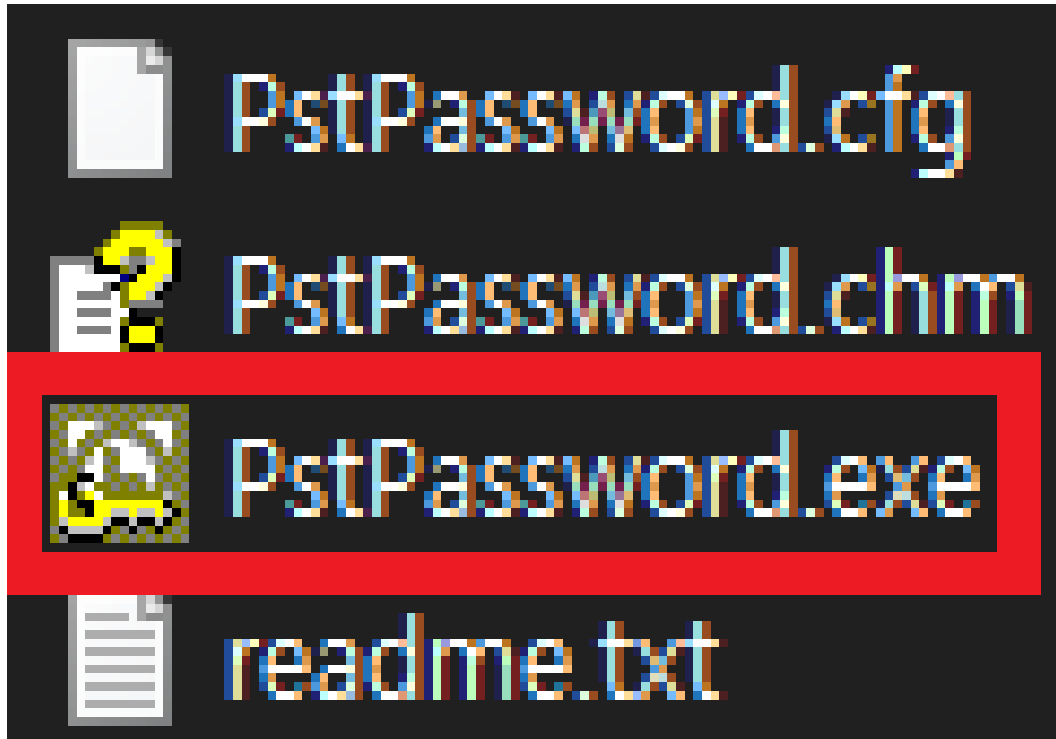

## ※악용 금지

악용하여 발생하는 책임은  
전적으로 사용자 본인에게 있습니다

다운로드

[https://1drv.ms/u/s!Au2\\_efy9NKzChuYrZ9A6ThPaihMZMw?e=7w1GQ0](https://1drv.ms/u/s!Au2_efy9NKzChuYrZ9A6ThPaihMZMw?e=7w1GQ0)

- 1 아웃룩이 실행중이라면 종료
- 2 보안 프로그램 종료(실시간 보호 끄기)
- 3 PstPassword.exe 실행